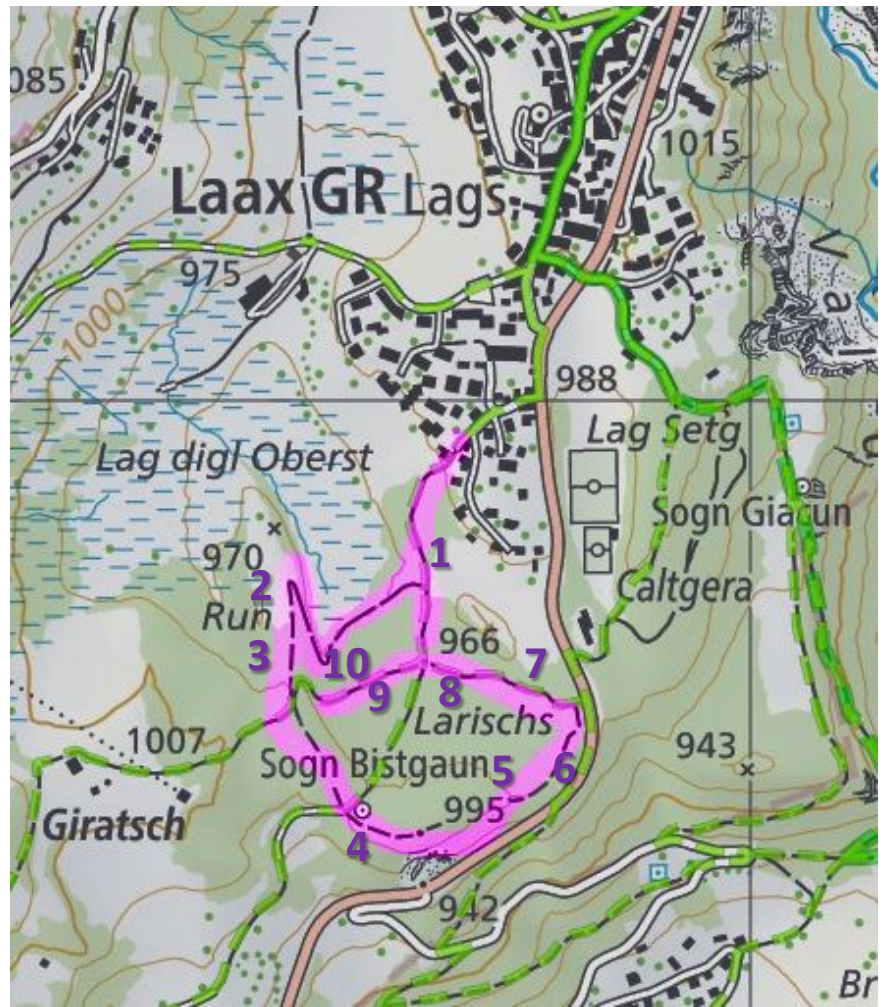

10 Orchideas al Lag digl Oberst

10 Orchideen am Lag digl Oberst

Fotos A. Foppa, Laax

1  
*Grosses Zweiblatt*  
*Listera*  
ca. 1·5· - 15·8·

2  
*Angebranntes Knabenkraut*  
*Orchidea stgira*  
ca. 1·5· - 30·6·  
ca. 1·7· - 31·8·

3  
*Mückenhandwurz*  
*Orchidea muschin*  
ca. 15·5· - 15·8·

4  
*Rotes Waldvögelein*  
*Cefatenera cotschna*  
ca. 1·6· - 10·8·

5  
*Moosorchis*  
*Orchidea da mistgel*  
Ca. 15·6· - 31·8·

6  
*Zweiblättrige*  
*Waldhyazinthe*  
*Jazinta d'uaul*  
ca. 15·5· - 15·8·

7  
*Frauenschuh*  
*Pantoffla Nossadonna*  
ca. 15·5· - 15·7·

8  
*Fuchsfingerwurz*  
*Orchidea maclada*  
ca. 15·5· - 15·8·

9  
*Rotbrauner Stendelwurz*  
*Hellaborina brin-cotschna*  
ca. 1·6· - 31·8·

10  
*Breitblättriger Stendelwurz*  
*Hellaborina cumina*  
ca. 30·6· - 1·9·