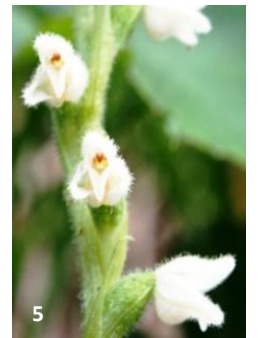

10 Orchideas al Lag digl Oberst

10 Orchideen am Lag digl Oberst

Fotos A. Foppa, Laax

1  
*Grosses Zweiblatt*  
*Listera*  
ca. 1·5· - 15·8·

2  
*Angebranntes Knabenkraut*  
*Orchidea stgira*  
ca. 1·5· - 30·6·  
ca. 1·7· - 31·8·

3  
*Mückenhandwurz*  
*Orchidea muschin*  
ca. 15·5· - 15·8·

4  
*Rotes Waldvögelein*  
*Cefatenera cotschna*  
ca. 1·6· - 10·8·

5  
*Moosorchis*  
*Orchidea da mistgel*  
Ca. 15·6· - 31·8·

6  
*Zweiblättrige*  
*Waldhyazinthe*  
*Jazinta d'uaul*  
ca. 15·5· - 15·8·